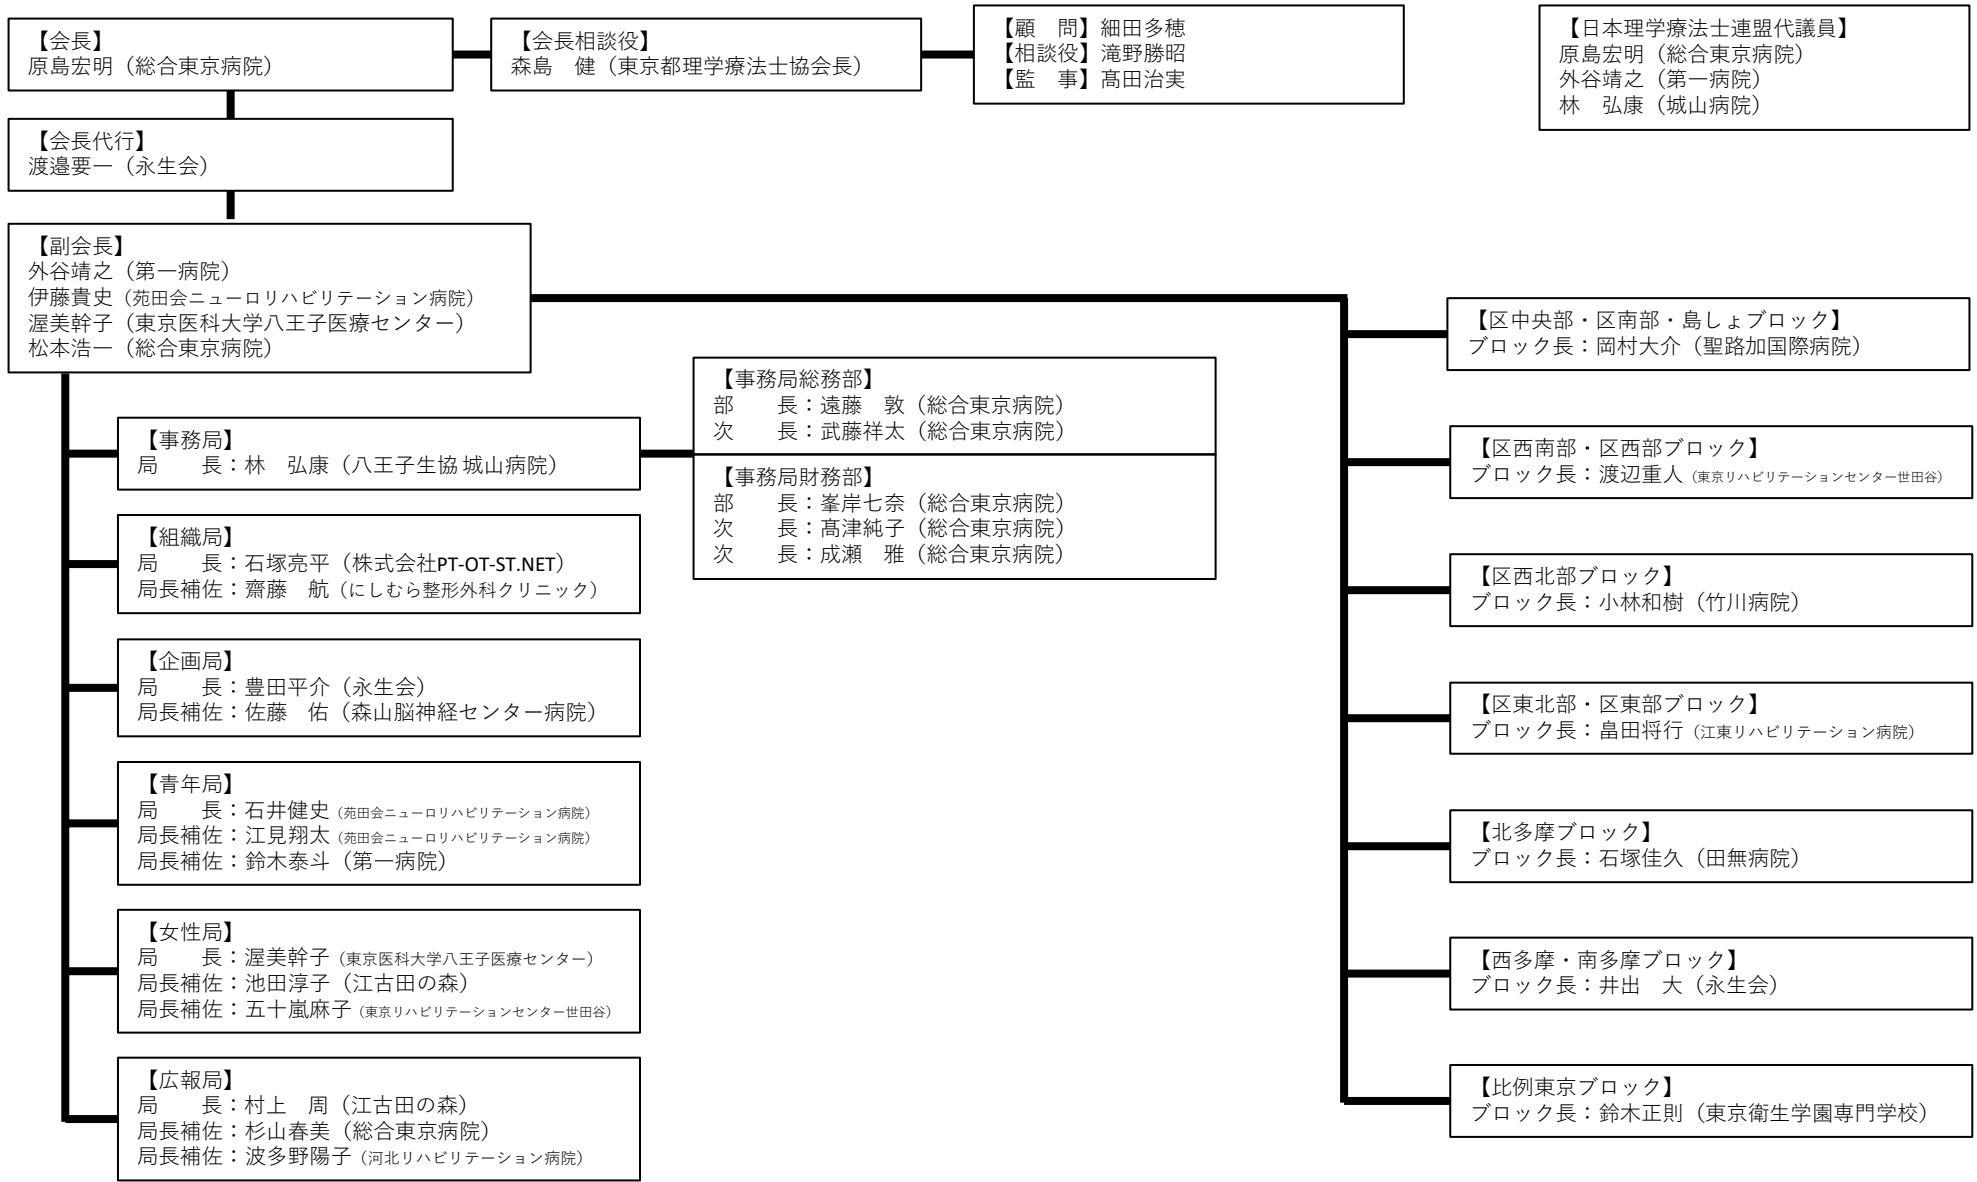

【東京都理学療法士連盟 組織図】

【東京都理学療法士連盟 支部】

① 区中央部・区南部・島しょブロック部 部長 岡村大介（聖路加国際病院）

- | | |
|----------|------------------------|
| 1.千代田区支部 | 支部長 富樫俊文（日本大学病院） |
| 2.港区支部 | 支部長 大田幸作（フィジオセンター） |
| 3.中央区支部 | 支部長 岡村大介（聖路加国際病院） |
| 4.文京区支部 | 支部長代理 岡村大介（聖路加国際病院） |
| 5.台東区支部 | 支部長 川井孝士（浅草病院） |
| 6.品川区支部 | 支部長 伊藤滋唯（ケアセンター南大井） |
| 7.大田区支部 | 支部長 友清直樹（山王リハビリ・クリニック） |
| 8.島しょ支部 | |